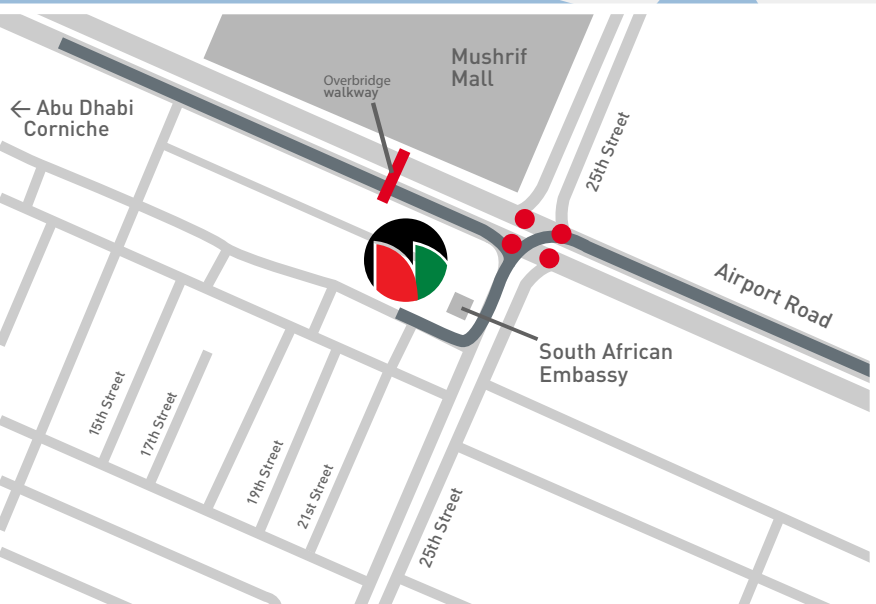

MAXIMUS AIR LOCATION MAP

P.O. Box 35367, Abu Dhabi, UAE
T: +971-2-447-4900
F: +971-2-447-4901
www.maximus.aero